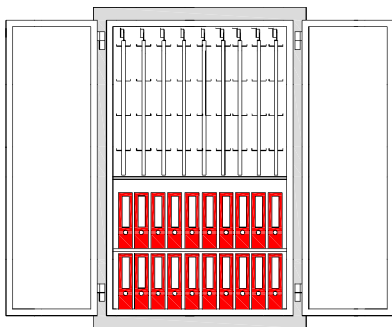

8

TECHNISCHE INFOS UND SERVICE

AUSSTATTUNGS-VARIANTEN / SONDERANFERTIGUNGEN

SCHLÜSSELTAFELN

- Ausziehbare Schlüsseltafeln
- Fachböden
- Safe 2-flügelig

- Ausziehbare Schlüsseltafeln
- Ausziehbare Fachböden
- Abschließbares Innenfach

- Ausziehbare Rückwand
- Seitenteile zum Ausschwenken

SCHLISSFÄCHER

- Safe komplett ausgestattet mit Schließfächern

- Safe komplett ausgestattet mit Schließfächern

DEPOSITSYSTEME

- Euroguard mit Depositaufsatz

- Eingemauerter Safe mit rückseitigem Depositeinwurf

INDIVIDUELL

Ihre **Sonderwünsche** können Sie gerne mit uns besprechen. Rufen Sie uns an, wir freuen uns auf neue Herausforderungen!

Wir finden die Lösung!