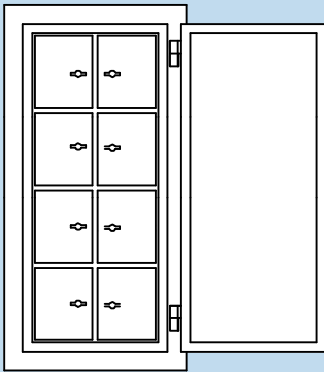

8

TECHNISCHE INFOS UND SERVICE

AUSSTATTUNGS-VARIANTEN / SONDERANFERTIGUNGEN

SCHLÜSSELTAFELN

- Ausziehbare Schlüsseltafeln
- Fachböden
- Safe 2-flügelig

- Ausziehbare Schlüsseltafeln
- Ausziehbare Fachböden
- Abschließbares Innenfach

- Ausziehbare Rückwand
- Seitenteile zum Ausschwenken

SCHLISSFÄCHER

- Safe komplett ausgestattet mit Schließfächern

- Safe komplett ausgestattet mit Schließfächern

DEPOSITSYSTEME

- Euroguard mit Depositaufsatz

- Eingemauerter Safe mit rückseitigem Depositeinwurf

INDIVIDUELL

Ihre **Sonderwünsche** können Sie gerne mit uns besprechen. Rufen Sie uns an, wir freuen uns auf neue Herausforderungen!

Wir finden die Lösung!