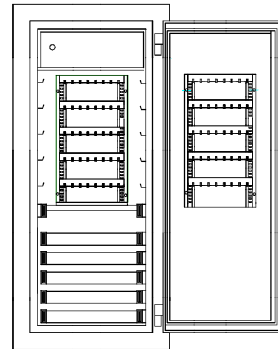

8

TECHNISCHE INFOS UND SERVICE

AUSSTATTUNGS-VARIANTEN / SONDERANFERTIGUNGEN

SCHLÜSSELTAFELN

- Ausziehbare Schlüsseltafeln
- Fachböden
- Safe 2-flügelig

- Ausziehbare Schlüsseltafeln
- Ausziehbare Fachböden
- Abschließbares Innenfach

- Ausziehbare Rückwand
- Seitenteile zum Ausschwenken

SCHLISSFÄCHER

- Safe komplett ausgestattet mit Schließfächern

- Safe komplett ausgestattet mit Schließfächern

DEPOSITSYSTEME

- Euroguard mit Depositaufsatz